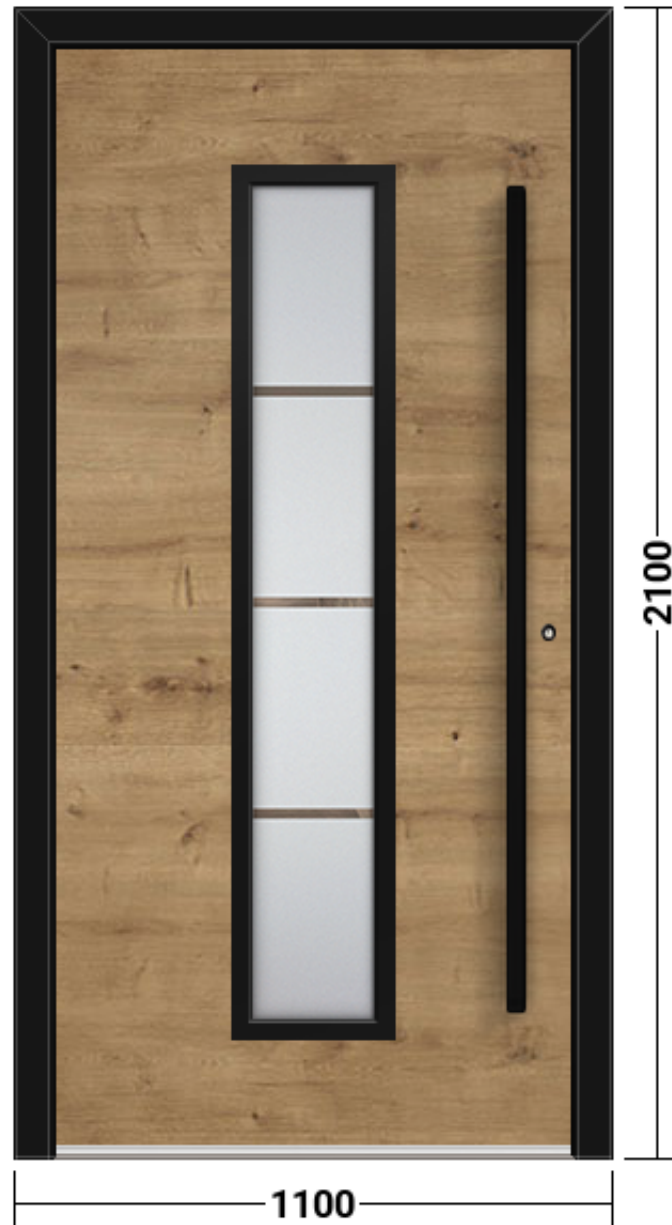

SCHÜCO

Position #1

Serie:	NATUR
Modell:	KITCHENER A
Konstruktion	
Bauform:	Einflügelige Tür
Material:	ALU
Systemprofil:	Schüco AFL
Gesamtabmessung:	1100 x 2100 mm
Maße Gehflügel:	1100.0 x 2100.0 mm
DIN-Richtung:	Rechts – nach innen öffnend
Glas	
Dekorglas:	DPH
Sicherheitsglass Haustür:	VSG beidseitig
Farben	
Oberflächenfarbe:	Traunsee
Rahmenfarbe:	RAL 9005
Applikation farbe:	RAL 9005
Innenansicht	
Oberflächenfarbe:	RAL 9016 FS
Rahmenfarbe:	RAL 9016 FS
Zubehör	
Profilzylinder:	S88 - Geprüft nach DIN EN 1303 und DIN 18252. Serienmäßig geschützt gegen Schlagpicking. 5-stiftige Profilzylinder mit paracentrischem Schlüsselprofil. 6 Schlüssel: Stahl vernickelt. Schlüsselcodierung für einfache Nachschlüsselbestellung
Türgriffe:	KPR 160 (1600mm)
Türbänder:	Aluminium
Innendrücker:	PORSCHE DESIGN EDELSTAHL - Einseitig ausführbar
Rosette:	RMMB
Türwartung:	Mini-Set
Grifffarbe:	RAL 9005
Verriegelungssystem	
Verriegelung:	M4 SCHLOSS
Optionen für Verriegelung:	Elektrischer Türöffner mit Tagesfalle und Verkabelung